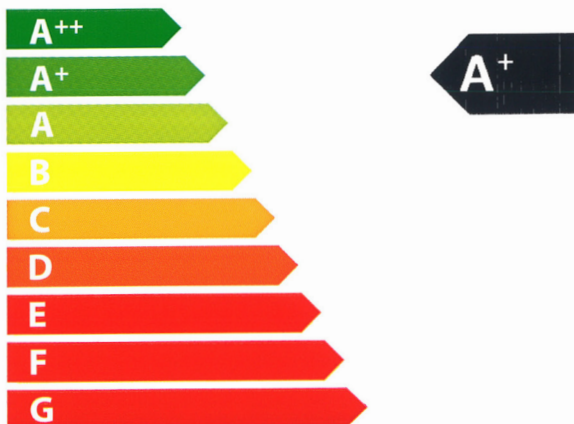

ENERG Y IJA
енергия · ενεργεια IE IA

RAIS attika[®] Q-Be insert
ART OF FIRE FEUERKULTUR

5,9
kW

ENERGIA · ЕНЕРГИЯ · ΕΝΕΡΓΕΙΑ · ENERGIJA · ENERGY · ENERGIE · ENERGI

2015/1186